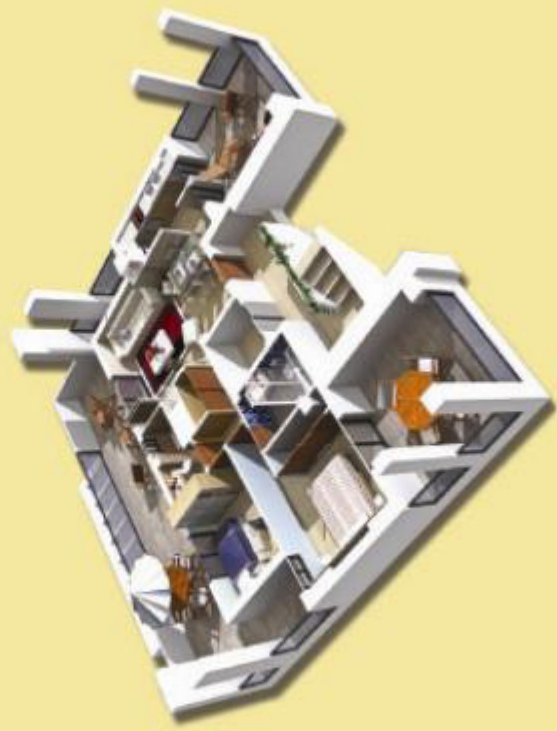

- COMEDOR - COCINA: 24,75 m²
- PASO: 4,20 m²
- DORMITORIO 1: 11,45 m²
- DORMITORIO 2: 7,95 m²
- BAÑO 1: 3,75 m²
- BAÑO 2: 3,50 m²
- TERRAZA CUBIERTA: 20,55 m²
- TERRAZA DESCUBIERTA 1: 10,85 m²
- TERRAZA DESCUBIERTA 2: 10,85 m²
- TERRAZA DESCUBIERTA 3: 21,30 m²

- SUPERFICIE CONSTRUIDA: 59,55 m²
- SUPERFICIE UTIL: 85,60 m²
- TERRAZAS: 63,55 m²
- TOTAL: 123,1 m²